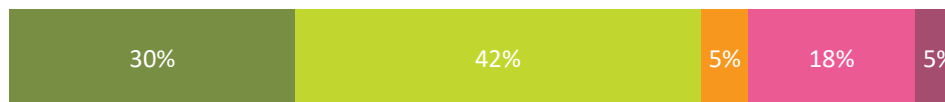

Snitt

Kanvas

Nasjonalt

4,0 (-0,4) 4,4 (+0,0) 4,3 (+0,0)

Jeg får god informasjon om innholdet i barnehagedagen

3,8 (+0,0) 4,3 (+0,0) 4,3 (+0,0)

Barnehagen er flinke til å informere om eventuelle endringer i personalgruppen