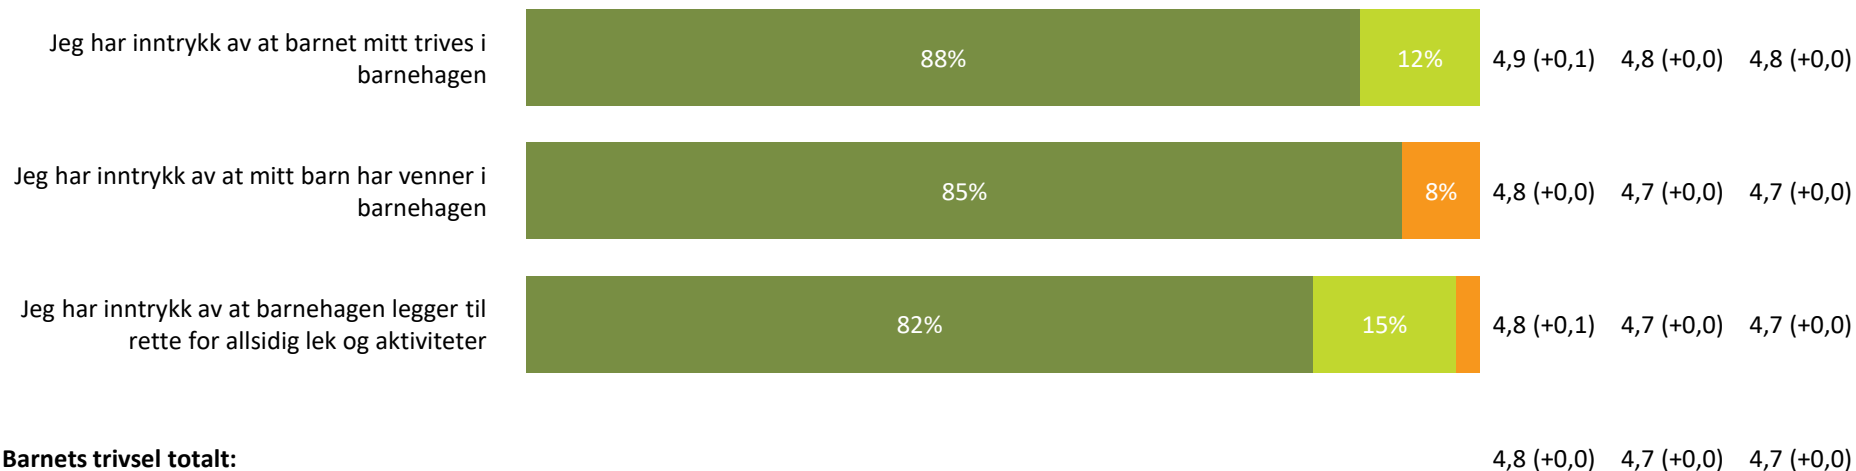

Barnets trivsel

Hvor enig eller uenig er du i følgende utsagn:

Helt enig Delvis enig Verken enig eller uenig Delvis uenig Helt uenig Vet ikke