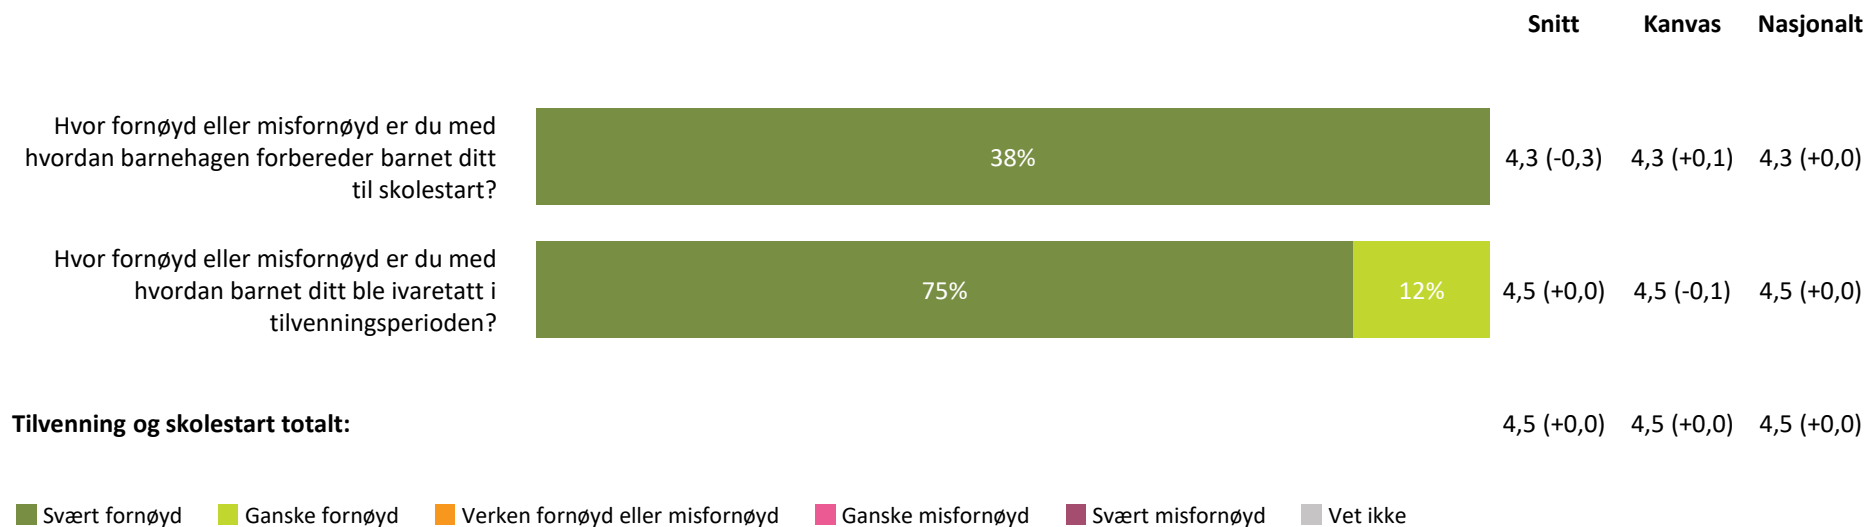

Tilvenning og skolestart