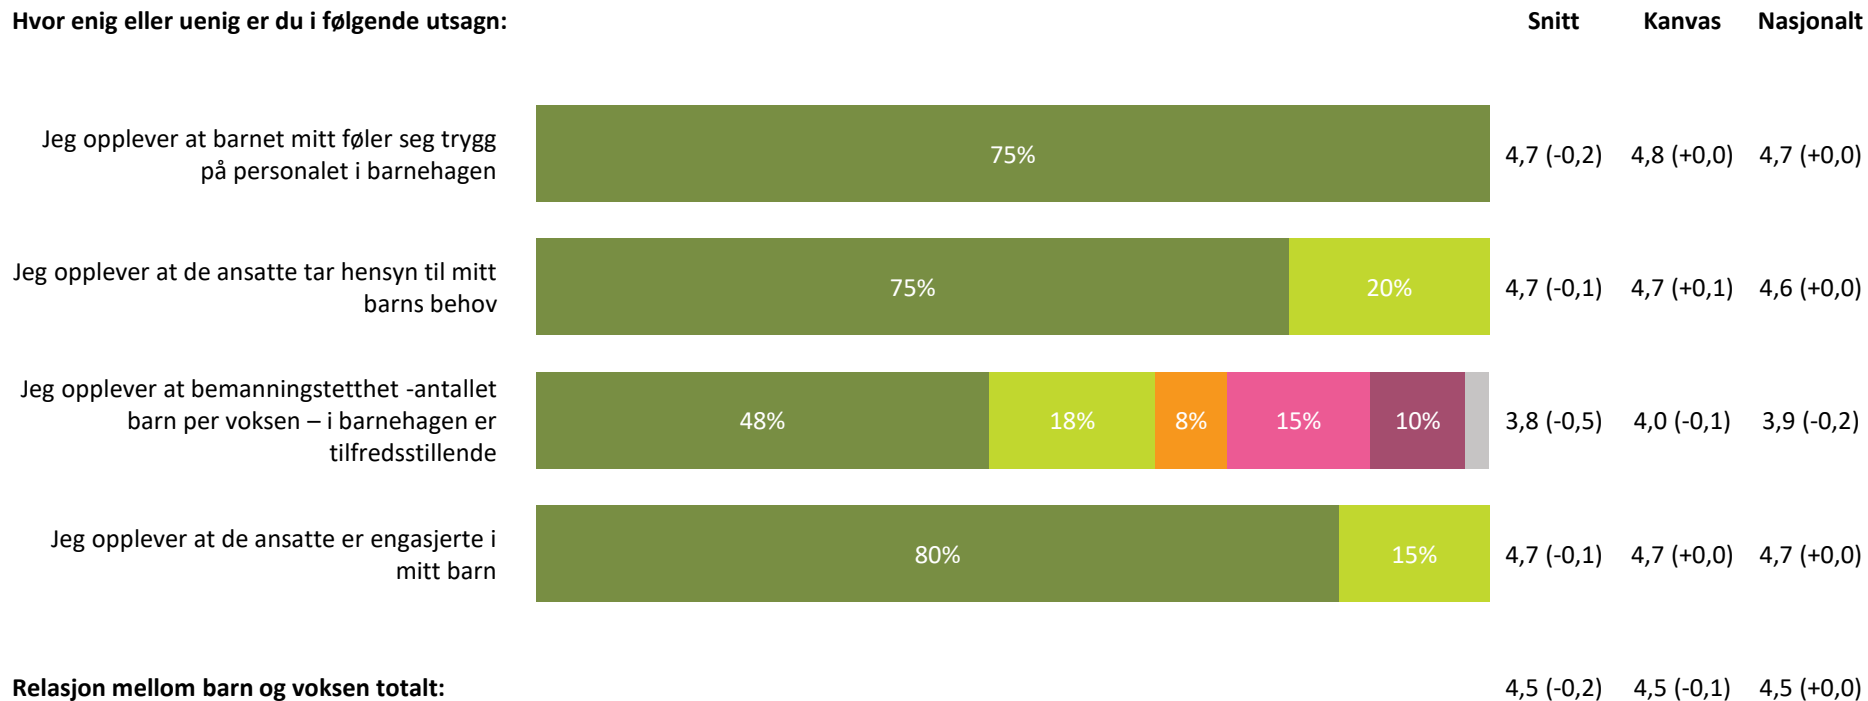

Relasjon mellom barn og voksen

Hvor enig eller uenig er du i følgende utsagn:

Helt enig   Delvis enig   Verken enig eller uenig   Delvis uenig   Helt uenig   Vet ikke