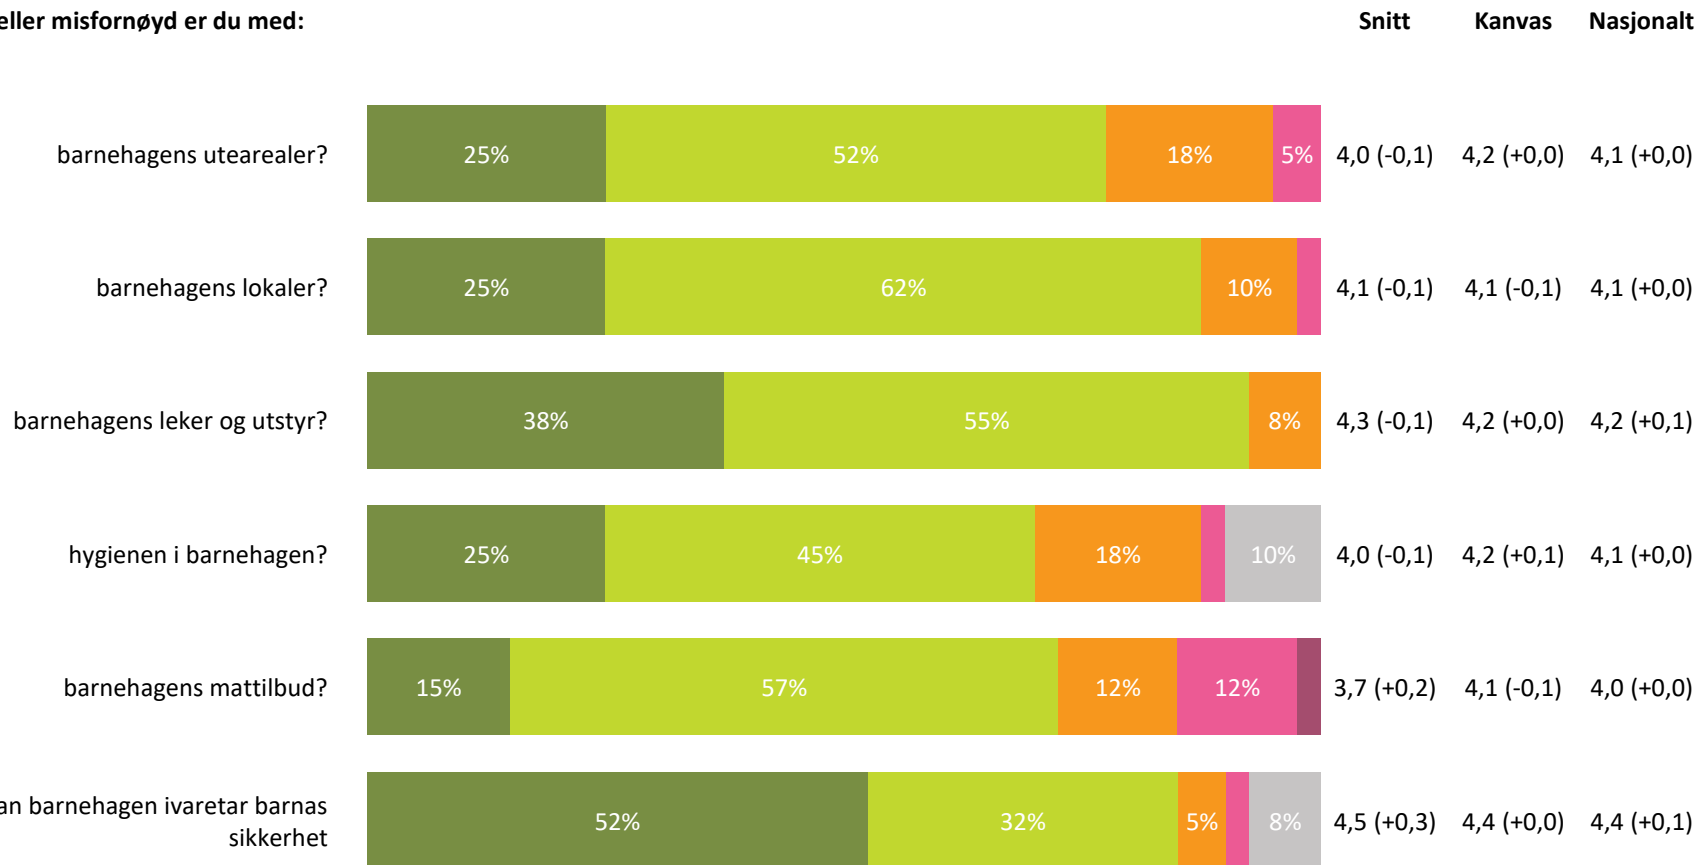

Ute- og innemiljø

Hvor fornøyd eller misfornøyd er du med:

Ute- og innemiljø totalt:

4,1 (+0,0) 4,2 (+0,0) 4,1 (+0,0)

■ Svært fornøyd
 ■ Ganske fornøyd
 ■ Verken fornøyd eller misfornøyd
 ■ Ganske misfornøyd
 ■ Svært misfornøyd
 ■ Vet ikke

Relasjon mellom barn og voksen

Hvor enig eller uenig er du i følgende utsagn:

Helt enig Delvis enig Verken enig eller uenig Delvis uenig Helt uenig Vet ikke

Barnets trivsel

Hvor enig eller uenig er du i følgende utsagn: