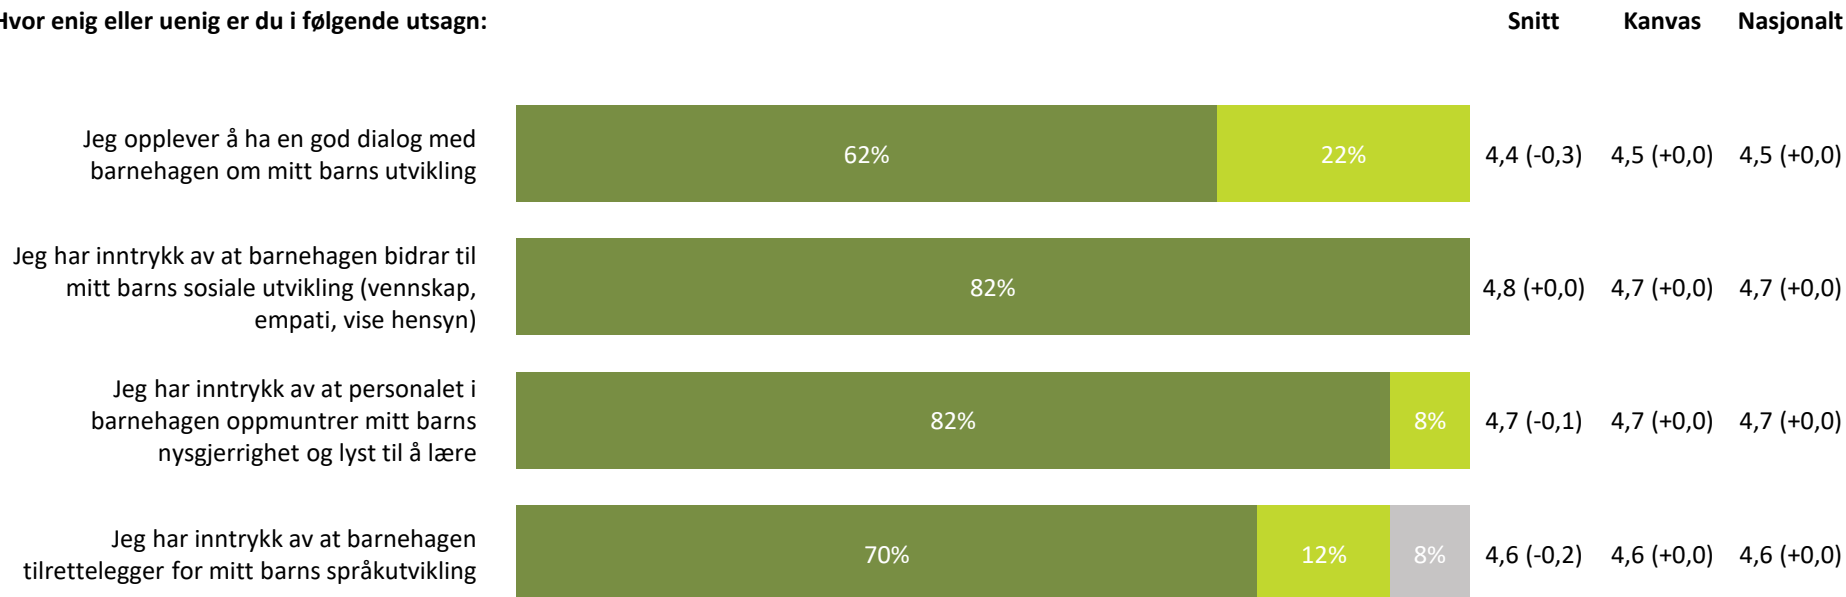

4,2 (+0,2) 4,3 (+0,1) 4,1 (+0,1)

Informasjon totalt:

4,0 (-0,1) 4,3 (+0,0) 4,2 (+0,0)

■ Helt enig ■ Delvis enig ■ Verken enig eller uenig ■ Delvis uenig ■ Helt uenig ■ Vet ikke

Barnets utvikling

Hvor enig eller uenig er du i følgende utsagn:

Barnets utvikling totalt:

4,6 (-0,2) 4,6 (+0,0) 4,6 (+0,0)

 Helt enig  Delvis enig  Verken enig eller uenig  Delvis uenig  Helt uenig  Vet ikke

Medvirkning

Hvor enig eller uenig er du i følgende utsagn:

Medvirkning totalt: