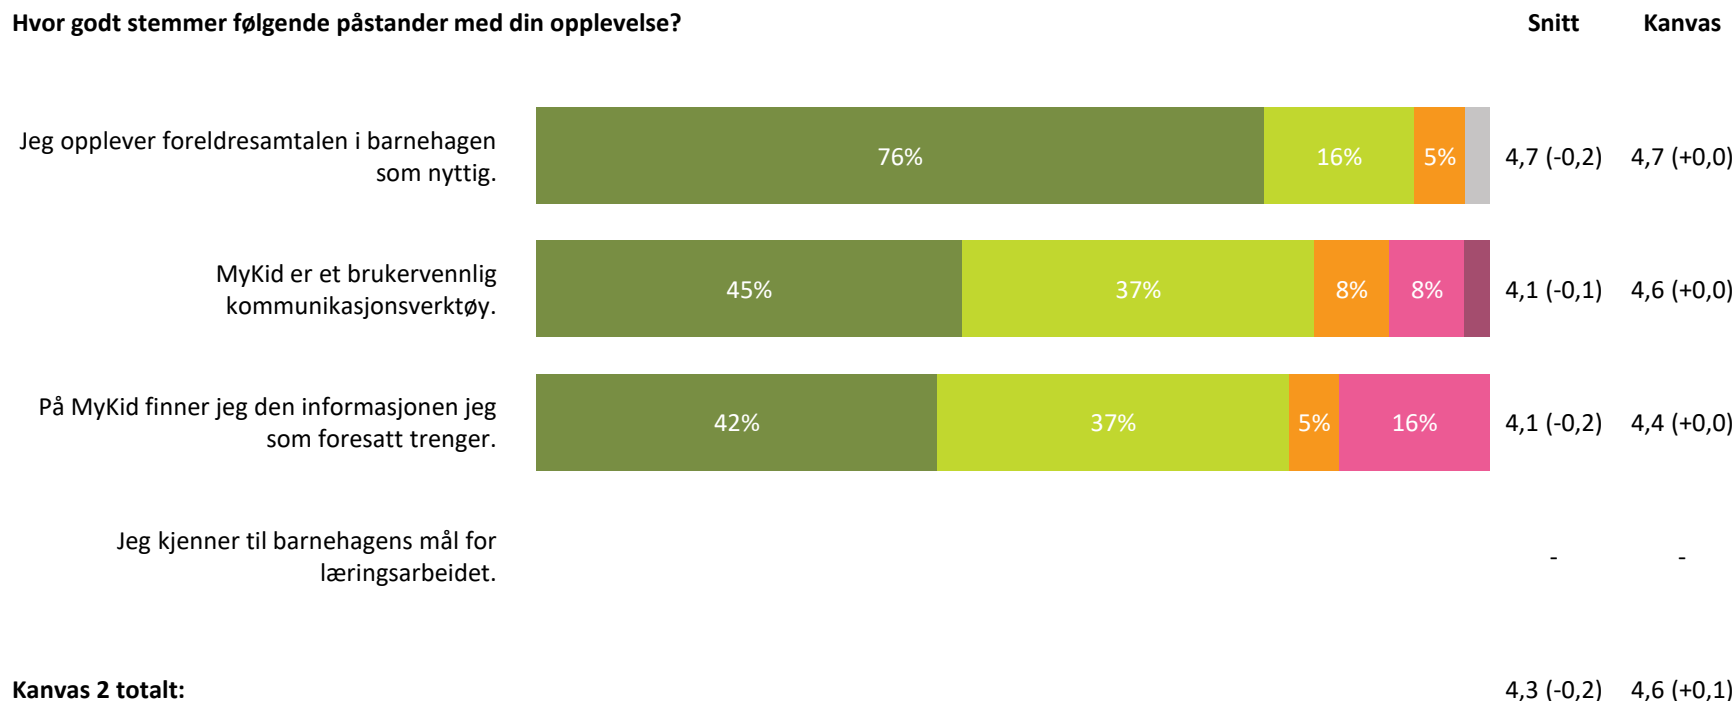

4,4 (+0,0)

4,5 (+0,0)

startsamtalen?

4,4 (-0,1)

4,5 (+0,0)

Kanvas 1 totalt:

4,4 (-0,1)

4,5 (+0,0)

■ Svært fornøyd ■ Ganske fornøyd ■ Verken fornøyd eller misfornøyd ■ Ganske misfornøyd ■ Svært misfornøyd ■ Ikke aktuelt/ Vet ikke

Hvor godt stemmer følgende påstander med din opplevelse?

■ Helt enig
 ■ Delvis enig
 ■ Verken enig eller uenig
 ■ Delvis uenig
 ■ Helt uenig
 ■ Vet ikke