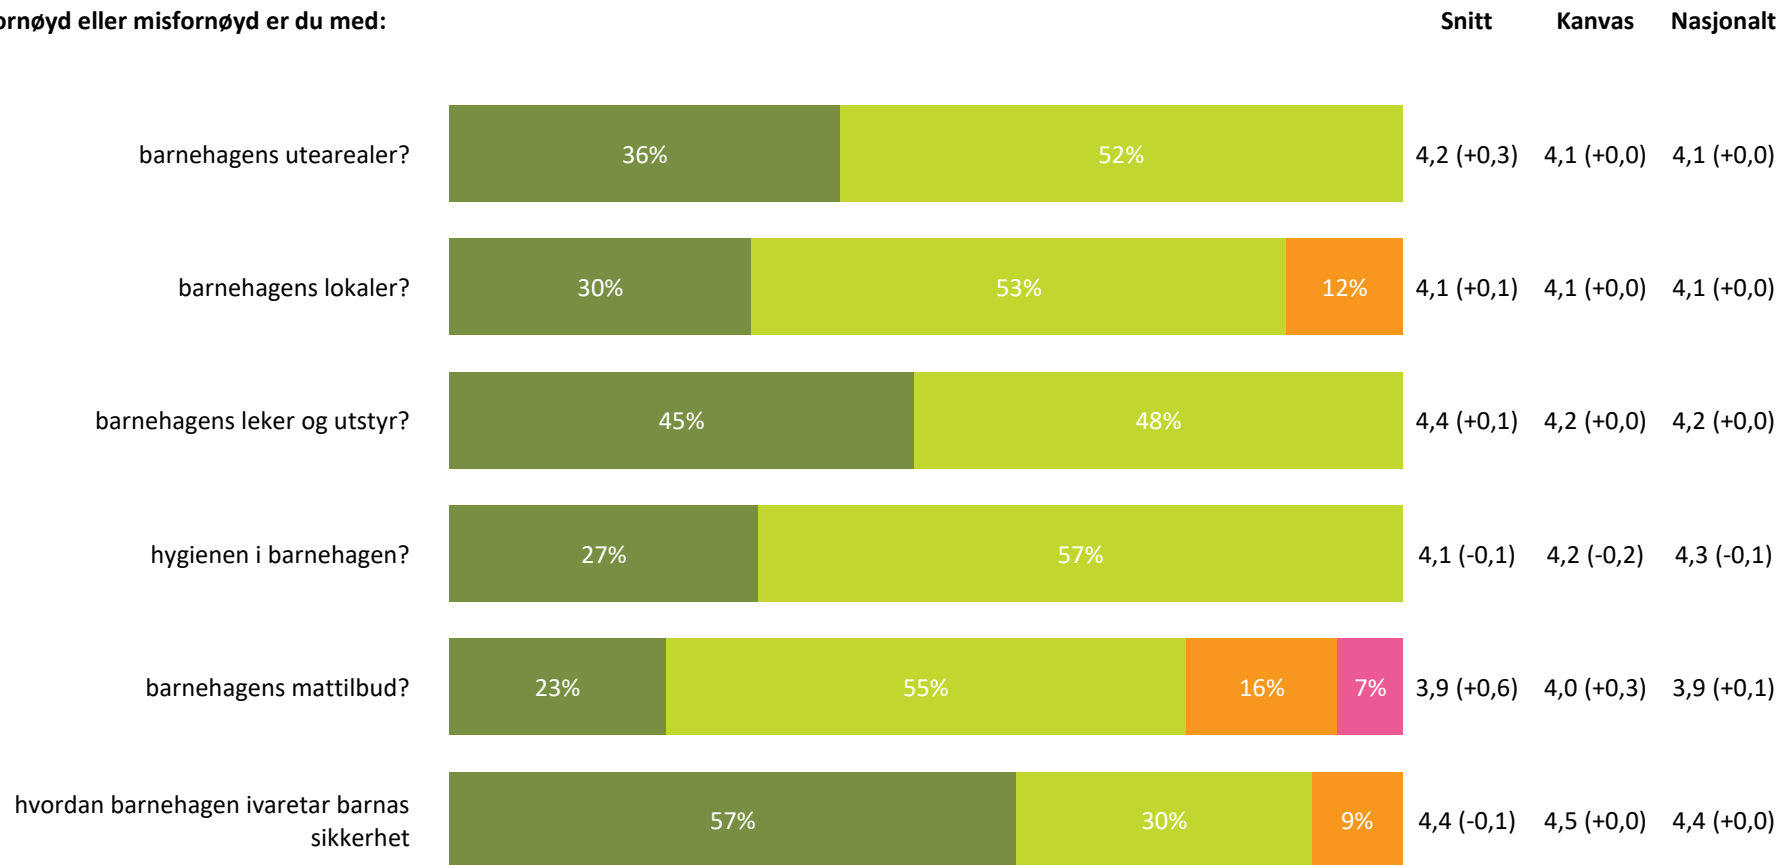

Ute- og innemiljø

Hvor fornøyd eller misfornøyd er du med:

Ute- og innemiljø totalt:

4,2 (+0,2) 4,2 (+0,0) 4,2 (+0,0)

Relasjon mellom barn og voksen

Hvor enig eller uenig er du i følgende utsagn:

Relasjon mellom barn og voksen totalt: