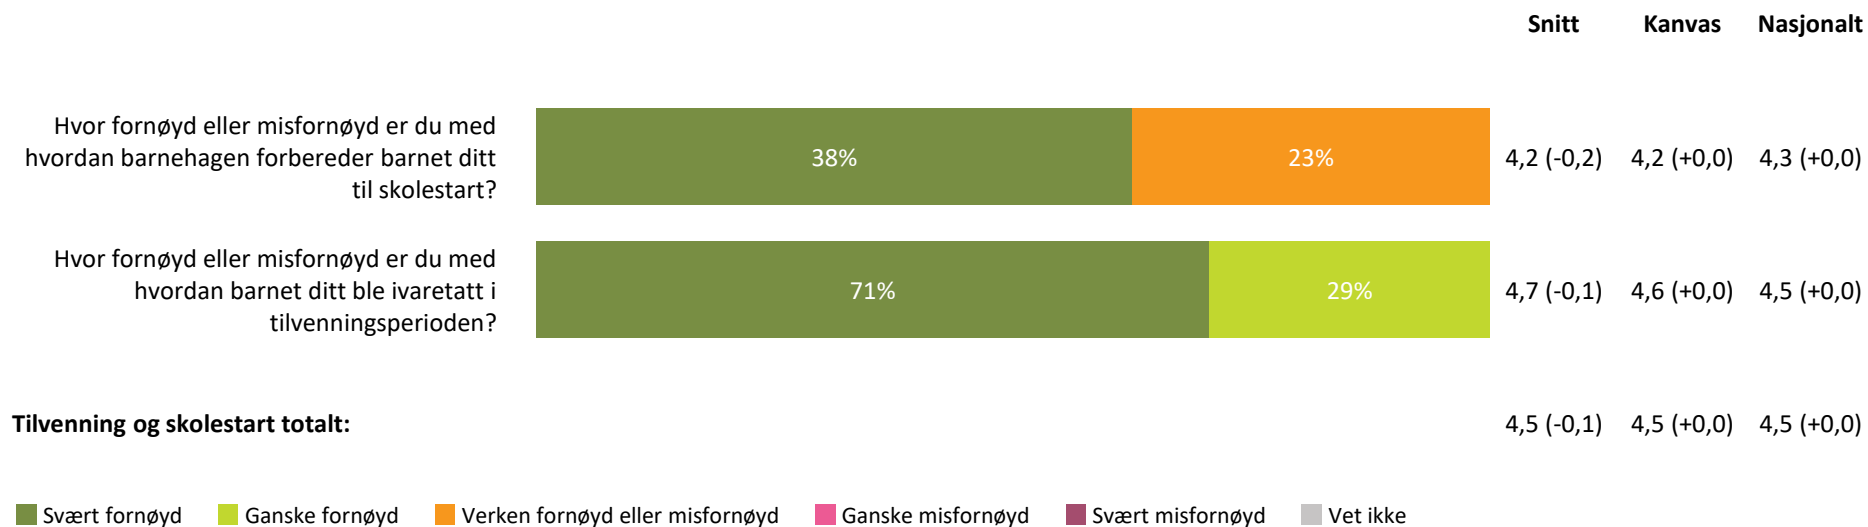

Tilvenning og skolestart