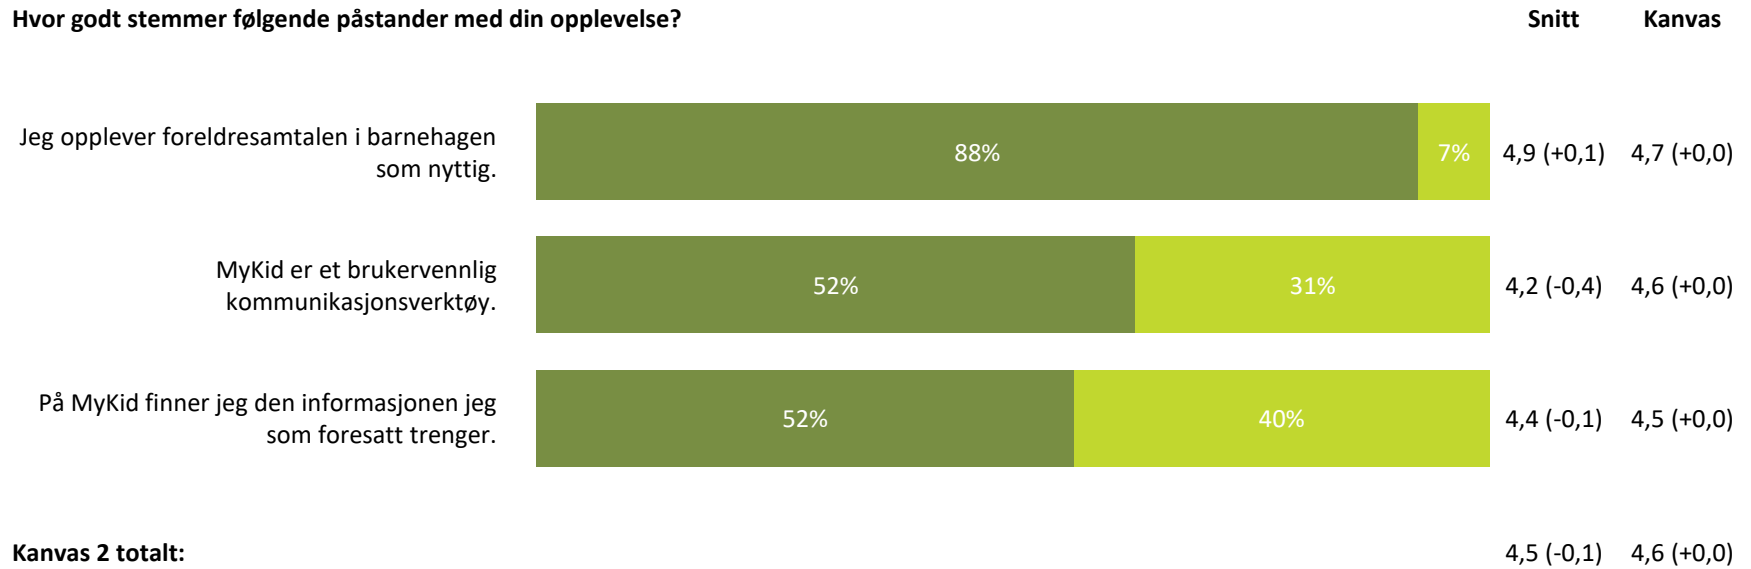

Hvor godt stemmer følgende påstander med din opplevelse?

■ Helt enig
■ Delvis enig
■ Verken enig eller uenig
■ Delvis uenig
■ Helt uenig
■ Vet ikke