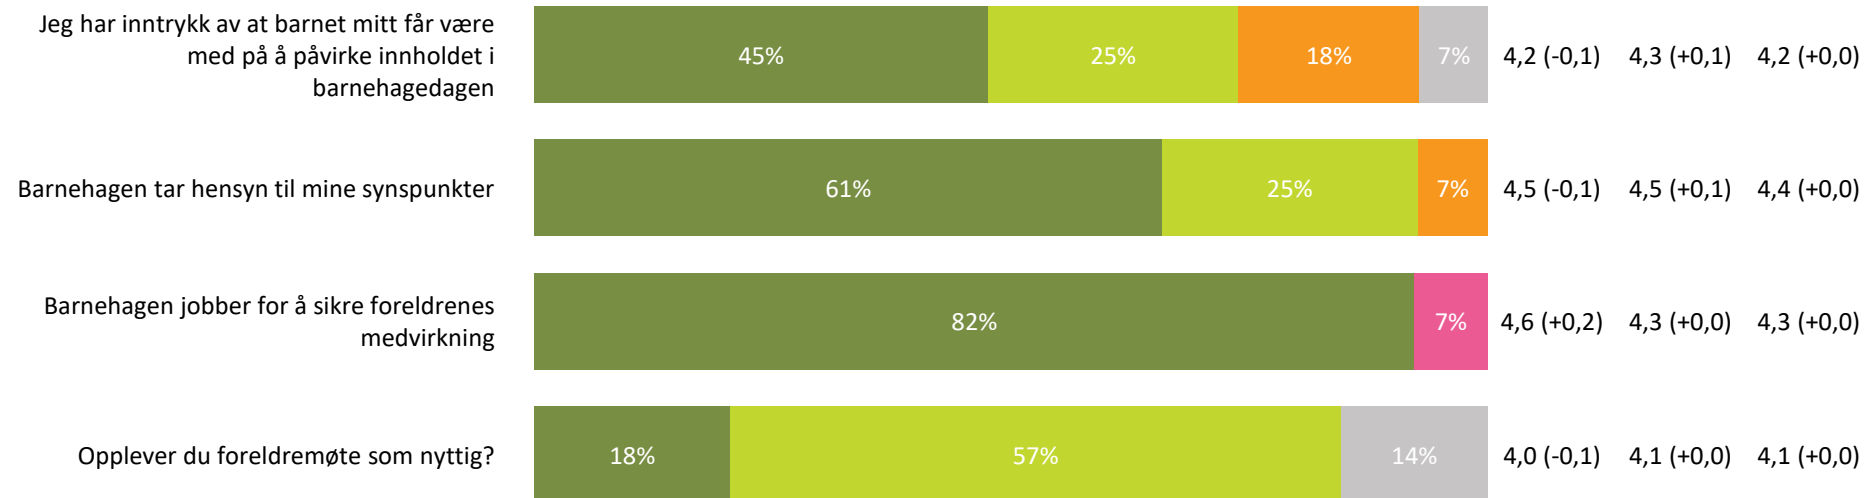

Medvirkning

Hvor enig eller uenig er du i følgende utsagn:

Medvirkning totalt:

4,3 (-0,1) 4,3 (+0,0) 4,3 (+0,0)

■ Helt enig ■ Delvis enig ■ Verken enig eller uenig ■ Delvis uenig ■ Helt uenig ■ Vet ikke