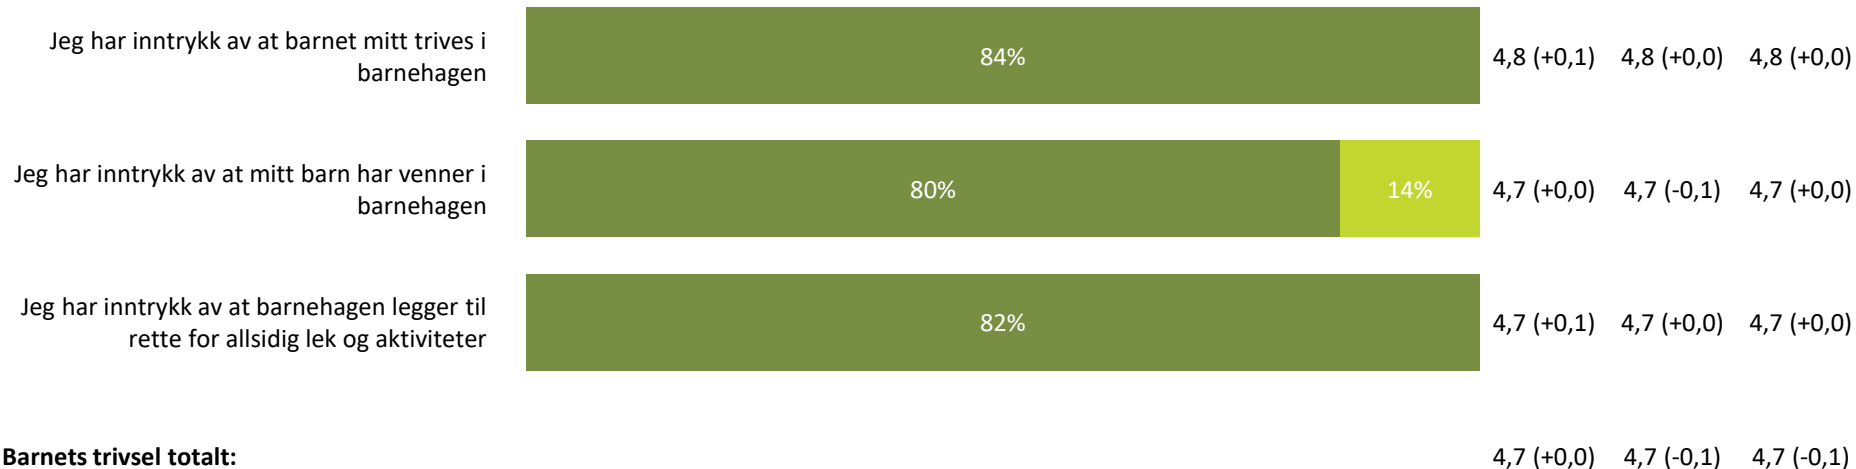

Barnets trivsel

Hvor enig eller uenig er du i følgende utsagn:

■ Helt enig ■ Delvis enig ■ Verken enig eller uenig ■ Delvis uenig ■ Helt uenig ■ Vet ikke