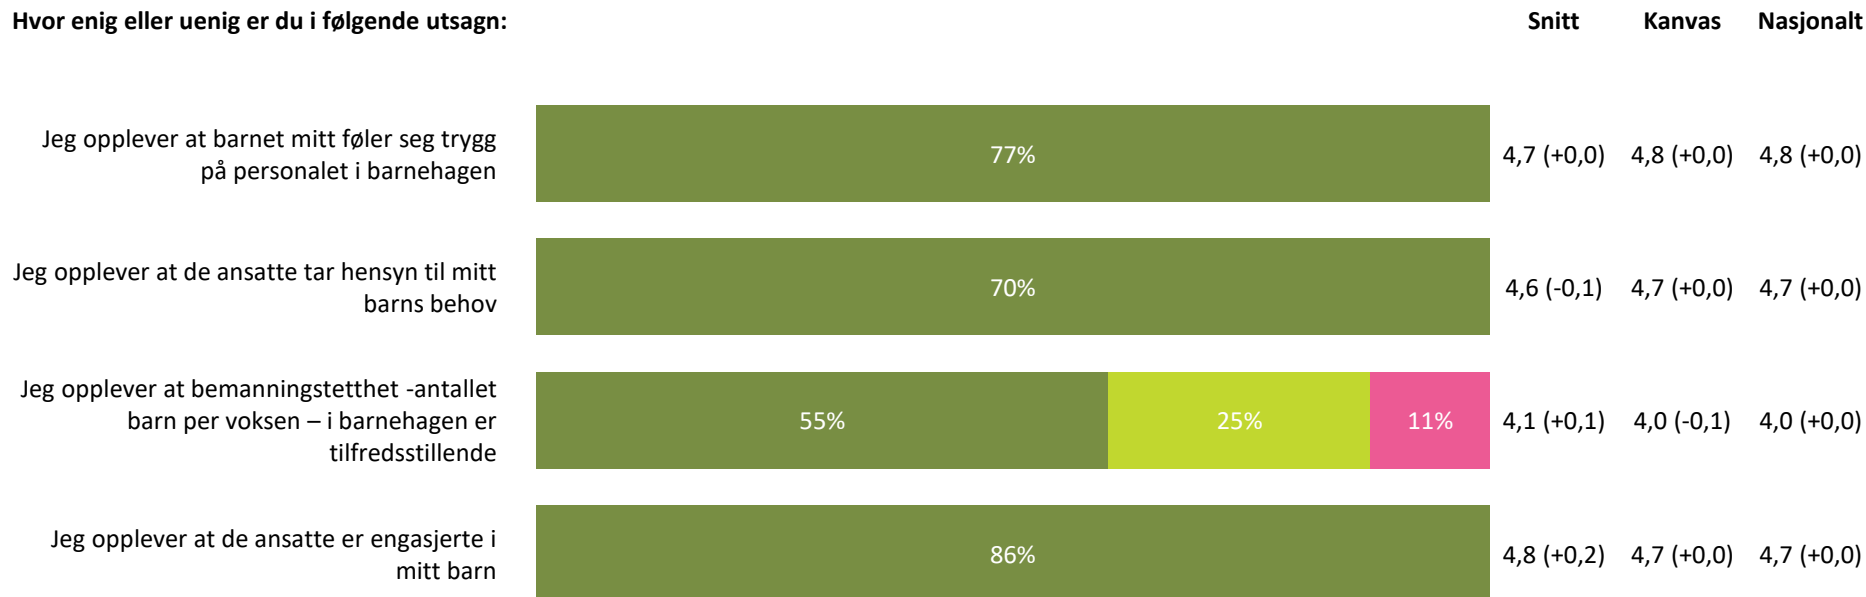

Ute- og innemiljø

Hvor fornøyd eller misfornøyd er du med:

Ute- og innemiljø totalt:

4,2 (+0,2) 4,2 (+0,0) 4,2 (+0,0)

Relasjon mellom barn og voksen

Hvor enig eller uenig er du i følgende utsagn:

Relasjon mellom barn og voksen totalt:

4,6 (+0,1) 4,6 (+0,0) 4,5 (+0,0)

■ Helt enig ■ Delvis enig ■ Verken enig eller uenig ■ Delvis uenig ■ Helt uenig ■ Vet ikke

Barnets trivsel

Hvor enig eller uenig er du i følgende utsagn:

■ Helt enig ■ Delvis enig ■ Verken enig eller uenig ■ Delvis uenig ■ Helt uenig ■ Vet ikke